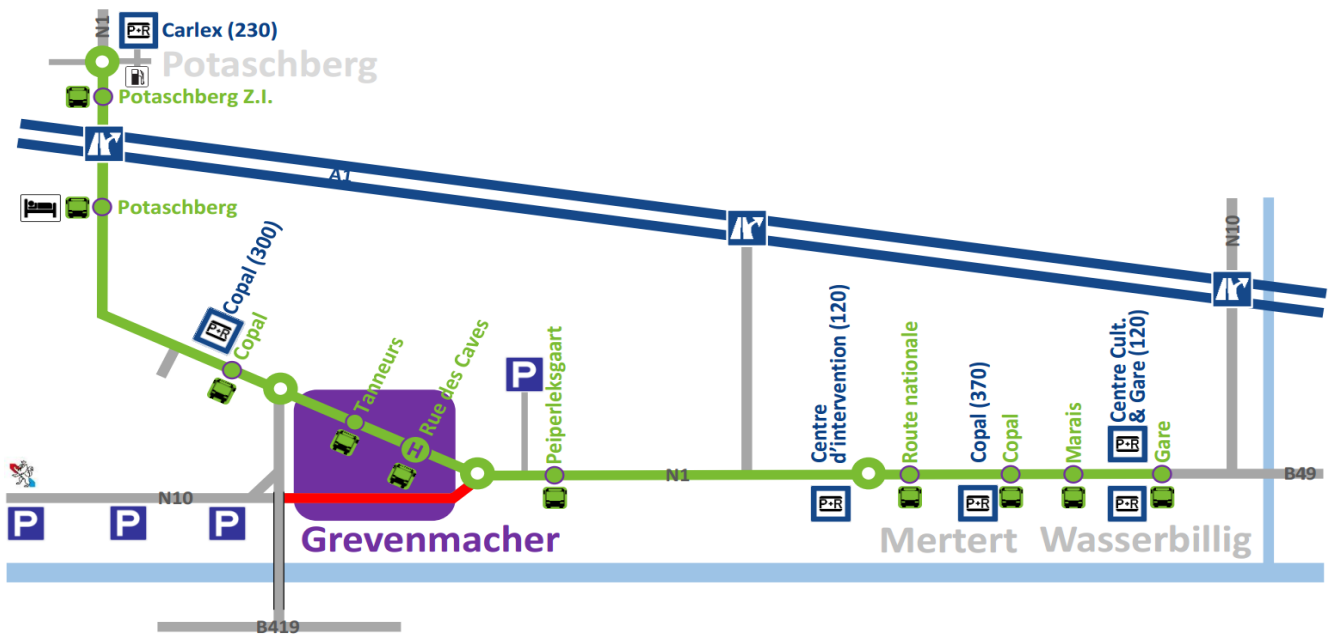

P+R Wasserbillig - Grevenmacher - Potaschberg

		Extrabus Weber										RGTR	RGTR	RGTR	RGTR				
		12:01	12:11	12:21	12:31	12:41	12:51	19:01	19:11	19:21	19:31	19:41	19:51	485	485	485	485		
Wasserbillig	Gare	P+R																	
Wasserbillig	Marais		12:02	12:12	12:22	12:32	12:42	12:52		19:02	19:12	19:22	19:32	19:42	19:52	20:34	21:34	22:34	23:34
Mertert	Copal	P+R	12:03	12:13	12:23	12:33	12:43	12:53	toutes les	19:03	19:13	19:23	19:33	19:43	19:53	20:36	21:36	22:36	23:36
Mertert	Route Nationale		12:04	12:14	12:24	12:34	12:44	12:54		19:04	19:14	19:24	19:34	19:44	19:54	20:37	21:37	22:37	23:37
Grevenmacher	Peiperleksgaart	P+R	12:08	12:18	12:28	12:38	12:48	12:58		19:08	19:18	19:28	19:38	19:48	19:58	20:41	21:41	22:41	23:41
Grevenmacher	Rue des Caves (Quai 1)		12:10	12:20	12:30	12:40	12:50	13:00	alle	19:10	19:20	19:30	19:40	19:50	20:00	20:41	21:41	22:41	23:41
Grevenmacher	Gare routière (Quai 1)															20:41	21:41	22:41	23:41
Grevenmacher	Tanneurs	P+R	12:13	12:23	12:33	12:43	12:53	13:03		19:13	19:23	19:33	19:43	19:53	20:03				
Grevenmacher	Copal		12:16	12:26	12:36	12:46	12:56	13:06	10min	19:16	19:26	19:36	19:46	19:56	20:06				
Grevenmacher	Potaschberg		12:18	12:28	12:38	12:48	12:58	13:08		19:18	19:28	19:38	19:48	19:58	20:08				
Grevenmacher	Potaschberg Z.I.	P+R	12:19	12:29	12:39	12:49	12:59	13:09		19:19	19:29	19:39	19:49	19:59	20:09				

* gratuit | gratis

* Les courses supplémentaires (Extrabus) vous sont offertes à titre gratuit par le Comité des Fêtes de Grevenmacher.
* Die zusätzliche Fahrten (Extrabus) werden Ihnen gratis vom Comité des Fêtes aus Grevenmacher zur Verfügung gestellt.